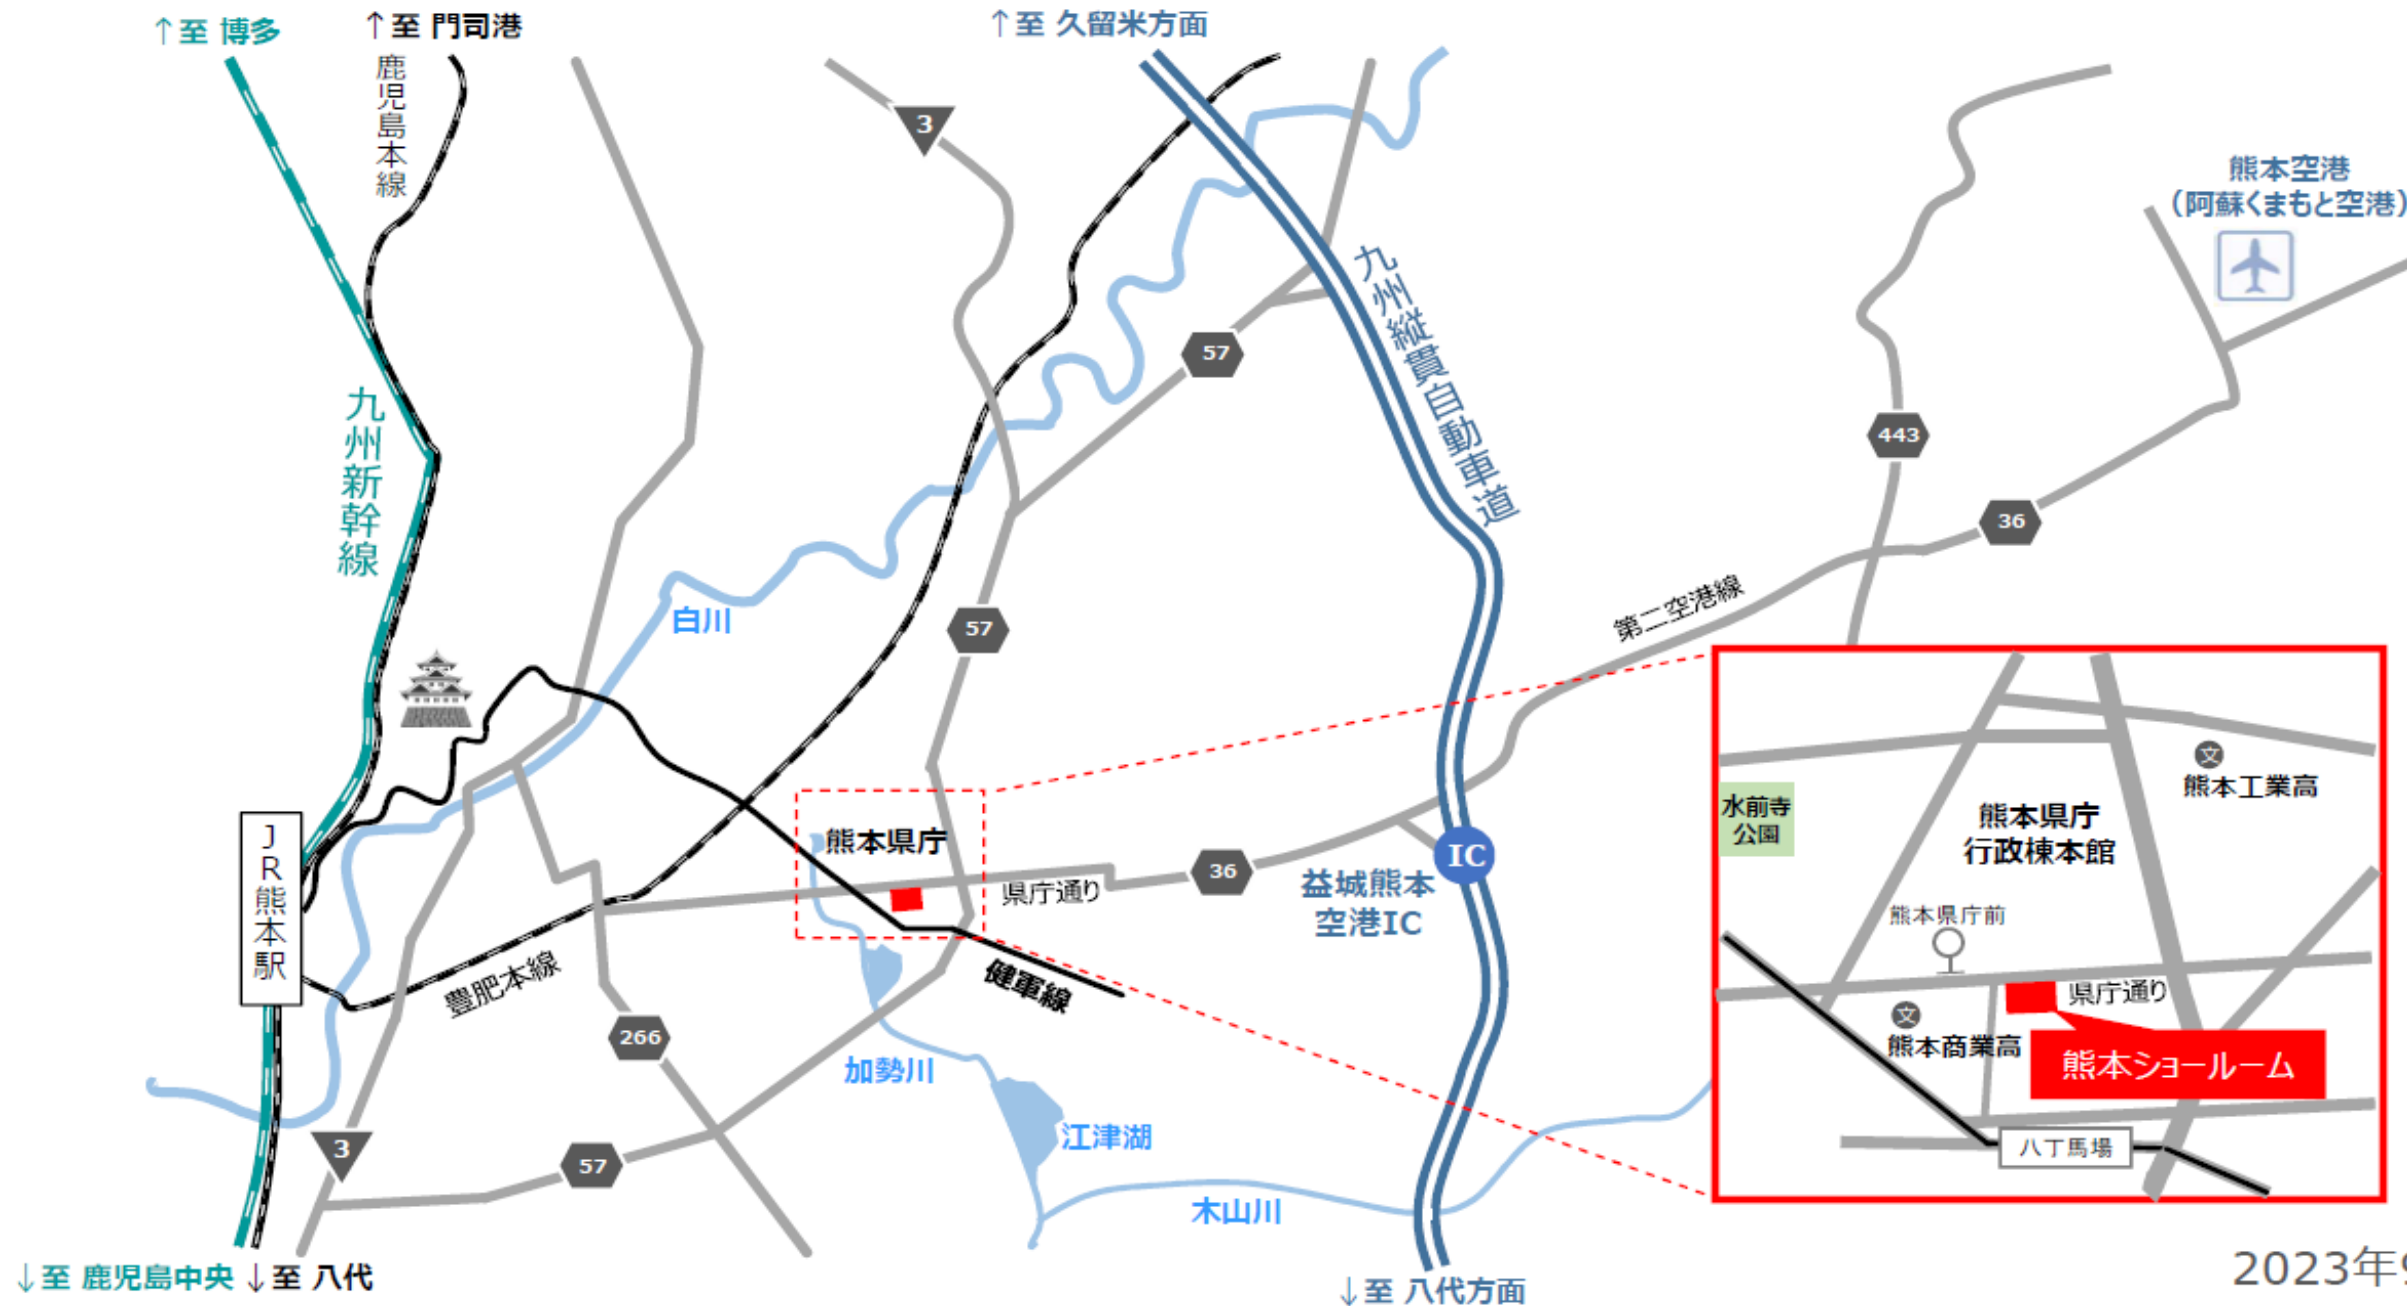

# KOACH 熊本ショールーム アクセスマップ

## アクセス

<お車でお越しの場合>  
九州縦貫自動車道「益城  
熊本IC」より約15分

<公共交通機関をご利用の場合>  
○バス：熊本県庁前から徒歩約2分  
○電車：熊本市電健軍線八丁馬場駅徒歩約8分

2023年9月現在