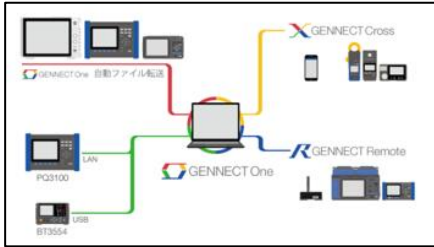

計測技術2021

2021.6.22 Tue

【Webセミナー】

- ①～注目の遠隔計測GENNECT RemoteとGENNECT ONEの活用事例～
- ②～電気保全に欠かせない漏電チェック、絶縁抵抗測定に便利なBluetooth通信機能付計測器
- ③～高周波プロービングとインピーダンス計測～
- ④～インバーター・モーター計測に対するご提案～
- ⑤～高周波大電流計測へのご提案～
- ⑥～ワイヤレスデータロガーが便利です～

注目の 遠隔計測GENNECT Remoteと GENNECT ONEの活用事例

9:30～ セミナー
9:50～ 質疑応答
10:00～ フリートーク

電力計、データロガーも遠隔操作可能です。見える化と効率アップをお手伝いします。

電気保全に欠かせない 漏電チェック、 絶縁抵抗測定に便利な Bluetooth通信機能付計測器

10:30～ セミナー
10:50～ 質疑応答
11:00～ フリートーク

現場計測器もIoT。Bluetooth通信で計測器をスマホ・タブレットに接続！業務効率向上をお手伝いします。