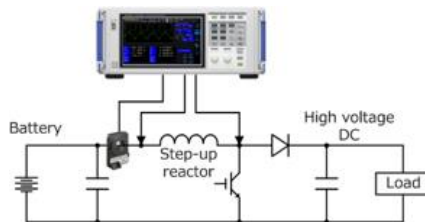

高周波大電流計測 へのご提案

15:30～ セミナー
15:50～ 質疑応答
16:00～ フリートーク

IGBT・SiC・GaNインバータ計測と実稼働状態におけるリクトルのインピーダンス計測と損失解析。