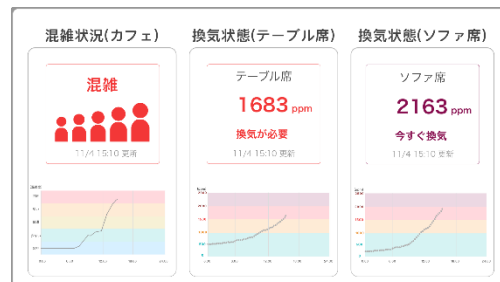

- ・インターネット工事不要
- ・製品設置に伴う配線工事不要

3. 同等サービスと比較し、低コスト

- ・通信費やアプリ利用料は初期費用に含まれている※なので、月々のお支払いは不要。
- ・導入にかかるトータルコストが他社同等サービスと比較し、低コスト

※3年間の通信費・アプリ利用料が初期費用に含まれます。その後、追加で2年間の通信・アプリ利用の契約が可能です。

4. 信頼性の高いCO₂センサ搭載

- ・世界トップレベルのガスセンサ生産能力を持つ新コスモス電機グループの信頼性が高いCO₂センサ搭載
- ・CO₂センサは5年間ノーメンテナンスで使用可能

5. 専用アプリで詳細表示や通知も

- ・混雑状況/換気状況をタイムリーに表示(時間別/日別でも確認可能)
- ・プッシュ通知でスマホへも換気のタイミングを確実にお知らせ

スマホアプリ表示イメージ

タブレット/モニター表示イメージ

コネクトCO₂センサ

SEN2-JP

【主な機能】

- ・CO₂濃度/温・湿度測定、表示
- ・CO₂濃度LED表示(4段階)