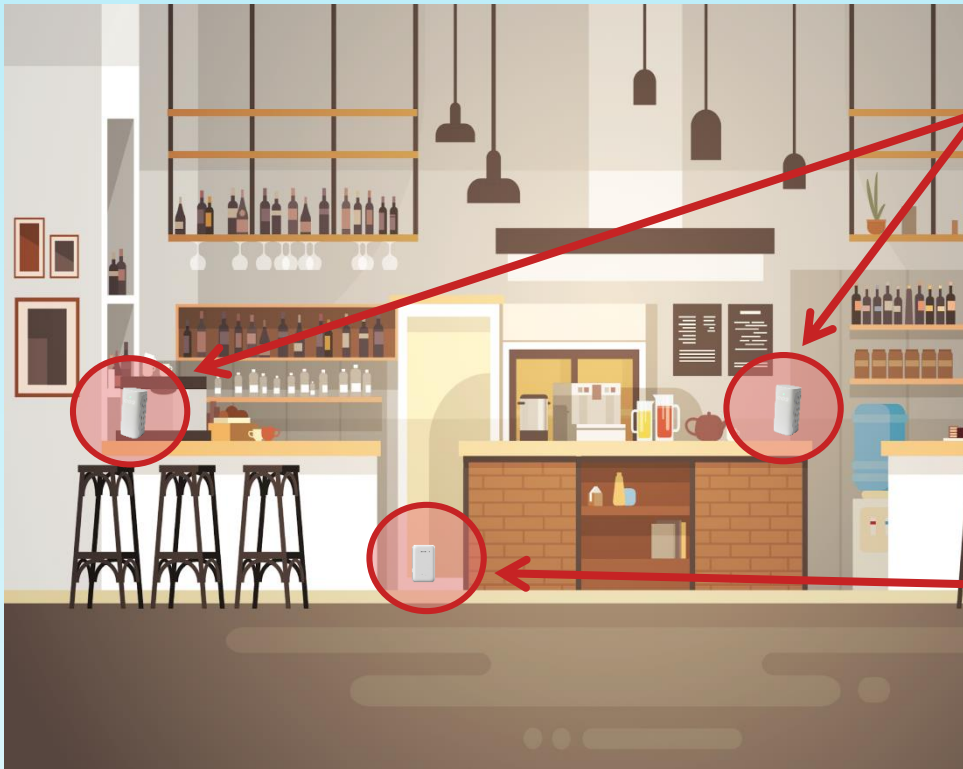

『三密おしらせシステム 換気予報』 のご提案

施設内のCO₂濃度およびスマホ利用者数を測定することで、
「密閉」「密集」「密接」の三密リスクを回避！

飲食店の設置イメージ

CO₂濃度を測定し、
換気状況が見える化

コネクトCO₂センサー

スマホ利用者数を測定し、
混雑状況が見える化

コネクトセルラー

◆厚生労働省より注意喚起が出されています

新型コロナウイルスの集団発生防止にご協力をお願いします

3つの密を避けましょう!

- ①換気の悪い **密閉空間**
- ②多数が集まる **密集場所**
- ③間近で会話や発声をする **密接場面**

新型コロナウイルスへの対策として、クラスター(集団)の発生を防止することが重要です。日常の生活の中で3つの「密」が重ならないよう工夫しましょう。

3つの条件がそろった場所がクラスター(集団)発生のリスクが高い!

※3つの条件のほか、共同で使う物品には消毒などを行ってください。

◆三密おしらせシステムにできること

換気状況の見える化で
適切な換気のタイミングがわかる
⇒密閉状況の改善

混雑状況の見える化で
混雑を避ける対策がとれる
⇒密集・密接状態の回避

◆「三密おしらせシステム 換気予報」の特長

1. 混雑状況も換気状況もおしらせ

- ・換気状況も混雑状況もどちらも計測できるのは「三密おしらせシステム」だけ

2. 工事不要で設置が簡単