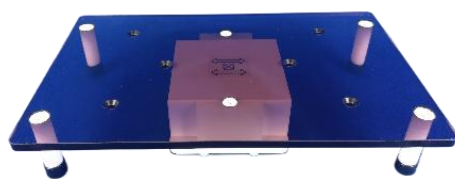

2週間で納入!

シールドボックス (電波暗箱)

下記仕様にて納期2週間にて特急対応致します!

販売
単価 **¥199,000円!**

型名	44St104DR
周波数	0.7~6.0GHz
シールド特性	60dB(typ)
内寸(mm)	W:282×D:232×H:115
外寸(mm)	W:322×D:310×H:134
標準I/F端子	SMA(J-J)×1、Dsub9×1
重量	5.0kg

短納期対応の為、I/Fは上記
SMA*1、Dsub9*1のみ

▲シールド特性 実測データ (参考値)

株式会社キャンドックスシステムズ
お問合せ : 048-564-0500
mail : sales@candox.co.jp

お問い合わせ

シールドボックス (電波暗箱) エントリーSET

SET
価格

¥ 325,000円!

*納期は別途ご相談

型式 : 44St104DR-SET

BOX+アンテナカップラ+置台+内・外ケーブル各1本

DUT置台

アンテナカップラ (0.3~6.0GHz)
44Sa103L

内部配線ケーブル (両端SMA-P 長さ : 250mm)
7B-008S-SP-SP-250

測定用ケーブル (両端SMA-P 長さ : 1500mm)
5B-038-SP-SP-1500

BOX本体(44St104DR)
(0.7~6.0GHz)
I/F : SMA*1、Dsub9*1
上記以外のI/Fは別途ご相談