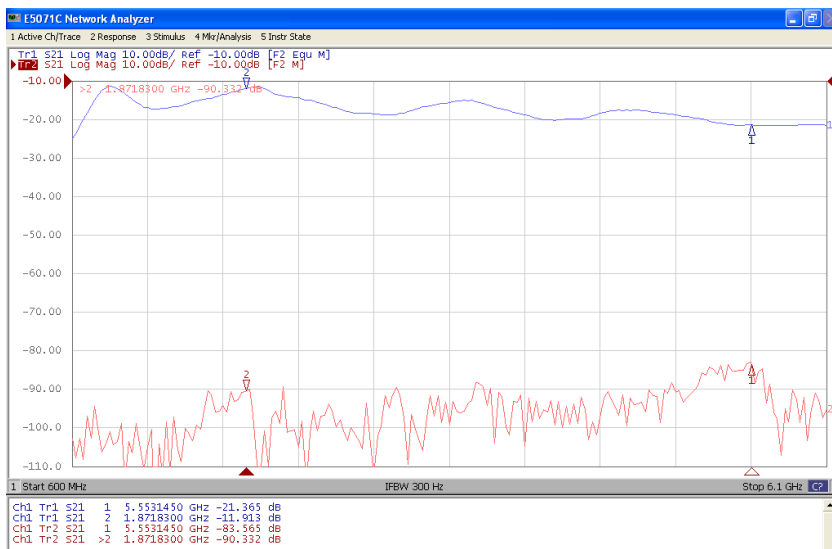

2週間で納入!

シールドボックス (電波暗箱)

下記仕様にて納期2週間にて特急対応致します!

販売
単価 **¥199,000円!**

型名	44St104DR
周波数	0.7~6.0GHz
シールド特性	60dB(typ)
内寸(mm)	W:282×D:232×H:115
外寸(mm)	W:322×D:310×H:134
標準I/F端子	SMA(J-J)×1、Dsub9×1
重量	5.0kg

短納期対応の為、I/Fは上記
SMA*1、Dsub9*1のみ

▲シールド特性 実測データ (参考値)

株式会社キャンドックスシステムズ
お問合せ : 048-564-0500
mail : sales@candox.co.jp

お問い合わせ

シールドボックス (電波暗箱) エントリーSET

SET
価格

¥ 325,000円!

*納期は別途ご相談

型式 : 44St104DR-SET

BOX+アンテナカップラ+置台+内・外ケーブル各1本

DUT置台

アンテナカップラ (0.3~6.0GHz)
44Sa103L

内部配線ケーブル (両端SMA-P 長さ : 250mm)
7B-008S-SP-SP-250

測定用ケーブル (両端SMA-P 長さ : 1500mm)
5B-038-SP-SP-1500

BOX本体(44St104DR)
(0.7~6.0GHz)
I/F : SMA*1、Dsub9*1
上記以外のI/Fは別途ご相談