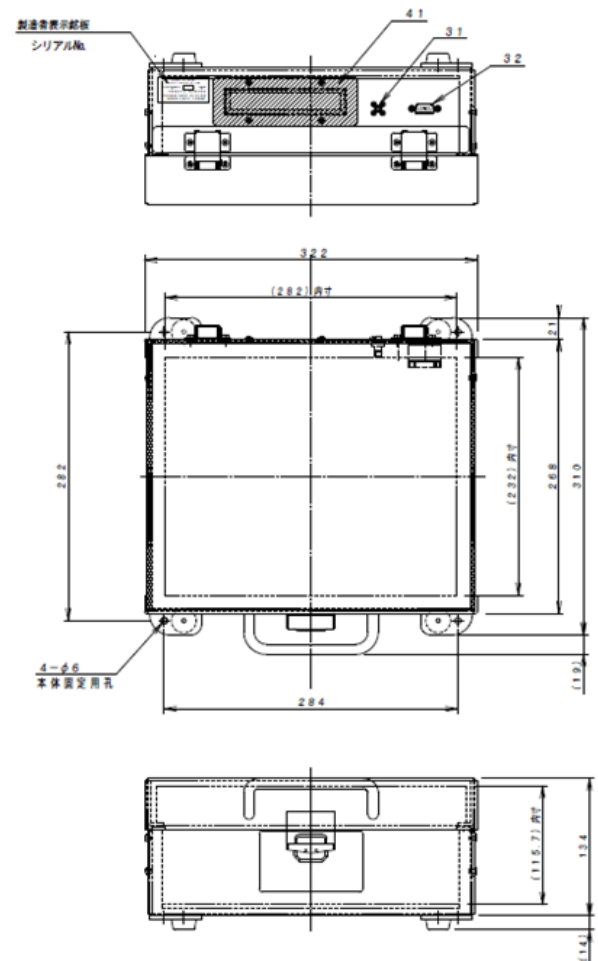

株式会社キャンドックスシステムズ
お問合せ : 048-564-0500
mail : sales@candox.co.jp

お問い合わせ