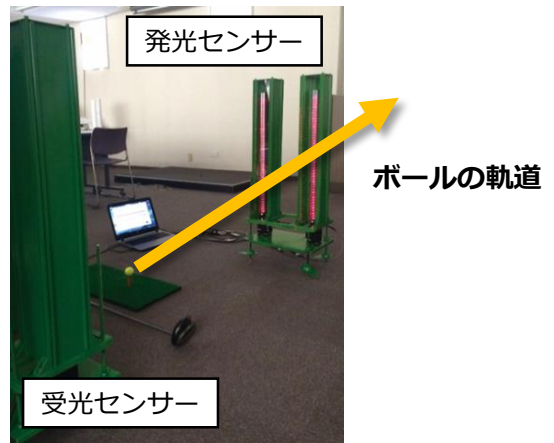

QUALITY & KINDNESS

九州計測器株式会社

本社 : 〒812-0015 福岡市博多区山王1丁目6-18

TEL : 092-441-3200

FAX : 092-441-3264

Web : <http://www.qk-net.co.jp>