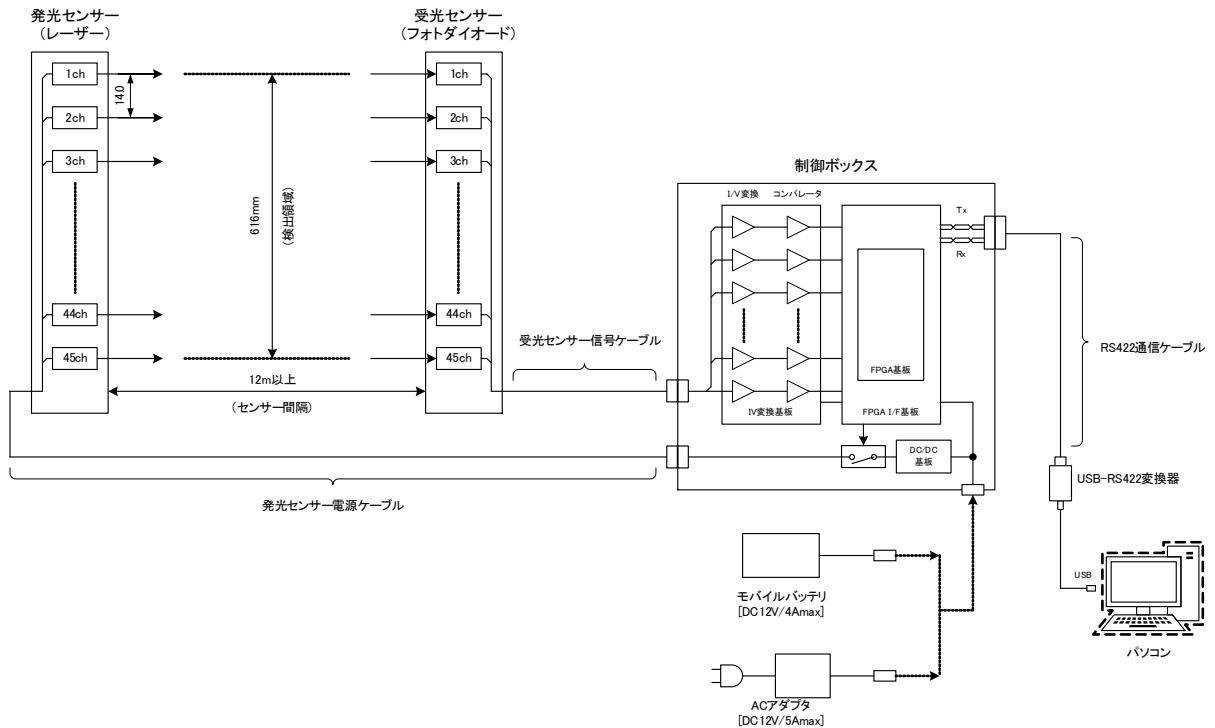

➤ ブロック図

➤ 使用状況