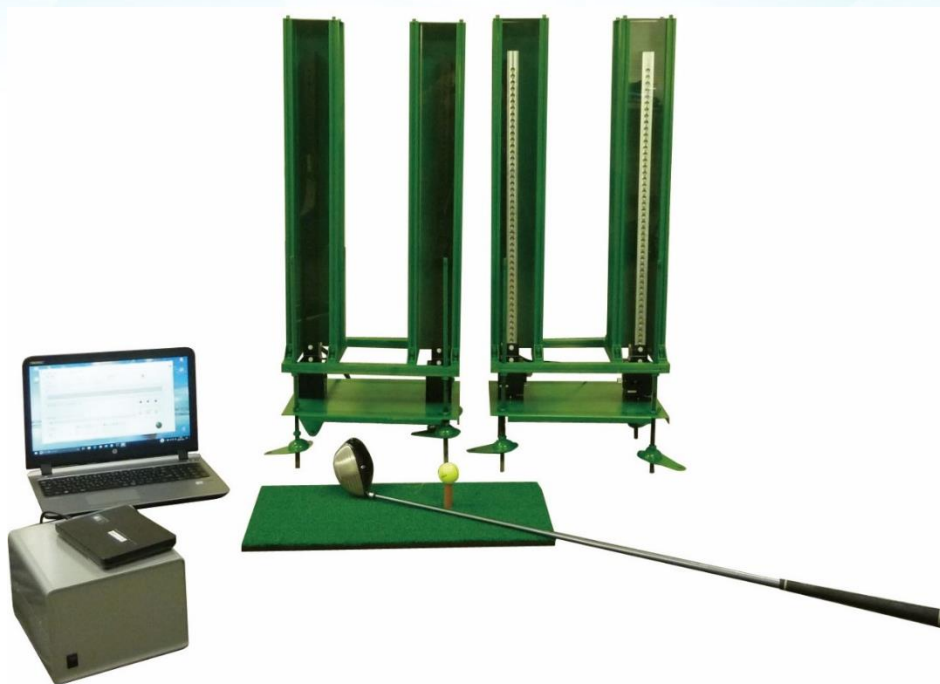

ゴルフボール初速測定器

**80m/sec(男子プロ)を超えるゴルフボール(直径42mm)の
初速、角度を光センシング技術により測定！！**

➤ 装置概要

1. ゴルフボールの初速、打ち出し角度を高精度に測定
2. レーザーとフォトダイオードを組み合わせた光センシング技術を採用
3. FPGAによる高速処理

➤ 機能

測定方式	光センシング技術（レーザー＋フォトダイオード）		
測定速度上限	80m/sec以上	センサーチャンネル数	45ch
測定角度範囲	0～65°	センサーチャンネル間隔	14mm
センサーユニット高さ	660mm	発光・受光センサー設置間隔	10m以上可能