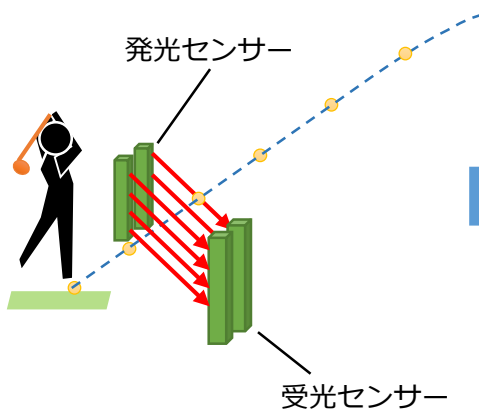

➤ ブロック図

➤ 使用状況

実機写真

QUALITY & KINDNESS

九州計測器株式会社

本社 : 〒812-0015 福岡市博多区山王1丁目6-18

TEL : 092-441-3200

FAX : 092-441-3264

Web : <http://www.qk-net.co.jp>